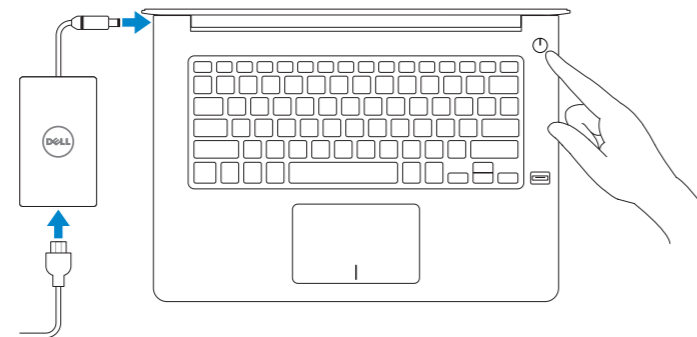

### 1 Connect the power adapter and press the power button

Připojte napájecí adaptér a stiskněte vypínač  
Netzadapter anschließen und Betriebsschalter drücken